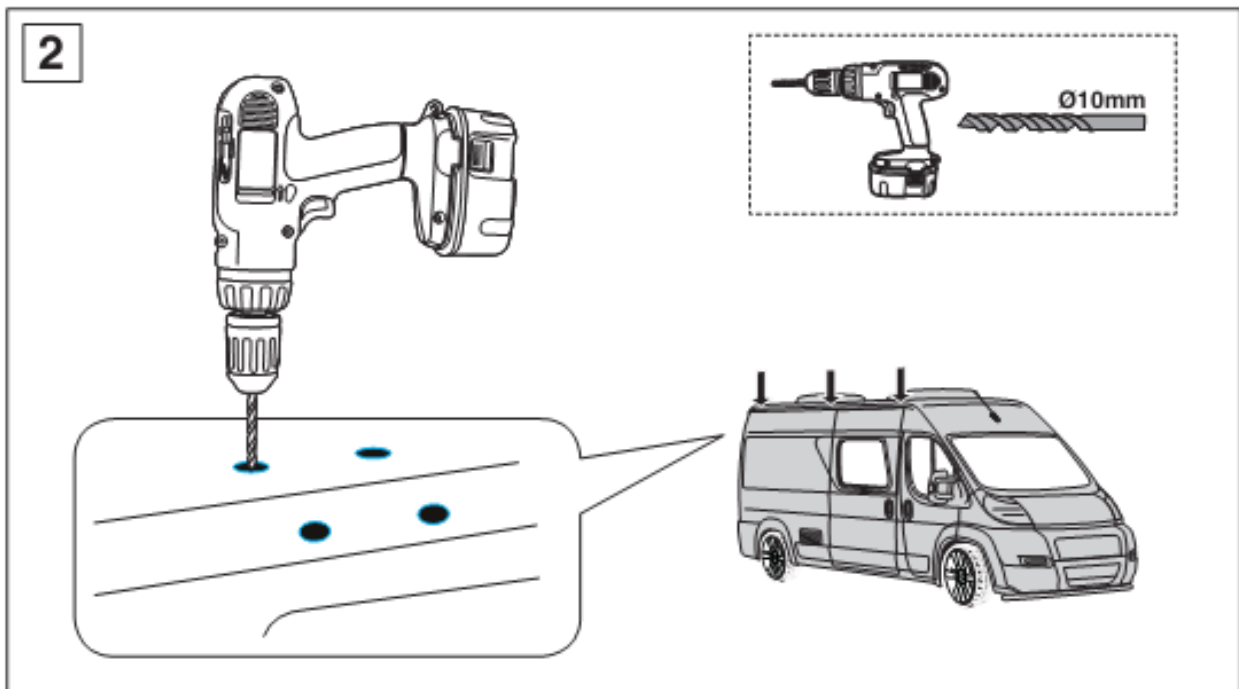

Adapter Ducato / Iveco

› Instructions

Adapter Ducato / Iveco

Prod.nr. 308960
AD960-01

Adapter Ducato / Iveco

Prod.nr. 308960
AD960-01

Adapter Ducato / Iveco

Prod.nr. 308960
AD960-01