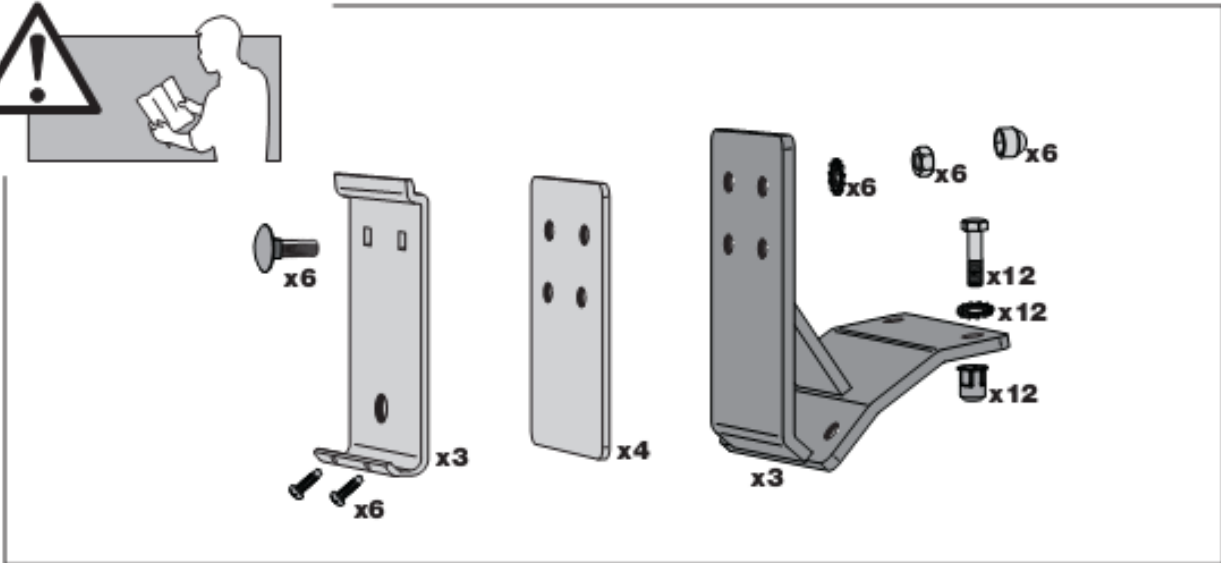

Adapter Ducato / Iveco

› Instructions

Adapter Ducato / Iveco

Prod.nr. 308960
AD960-01

Adapter Ducato / Iveco

Prod.nr. 308960
AD960-01

Adapter Ducato / Iveco

Prod.nr. 308960
AD960-01