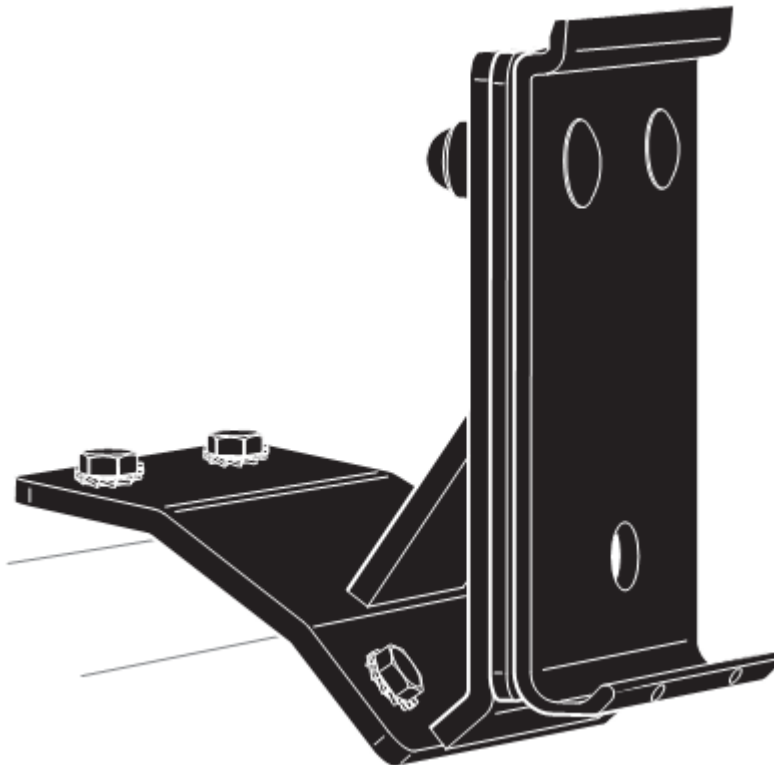

Adapter Ducato / Iveco

› Instructions

Adapter Ducato / Iveco

Prod.nr. 308960
AD960-01

Adapter Ducato / Iveco

Prod.nr. 308960
AD960-01

Adapter Ducato / Iveco

Prod.nr. 308960
AD960-01