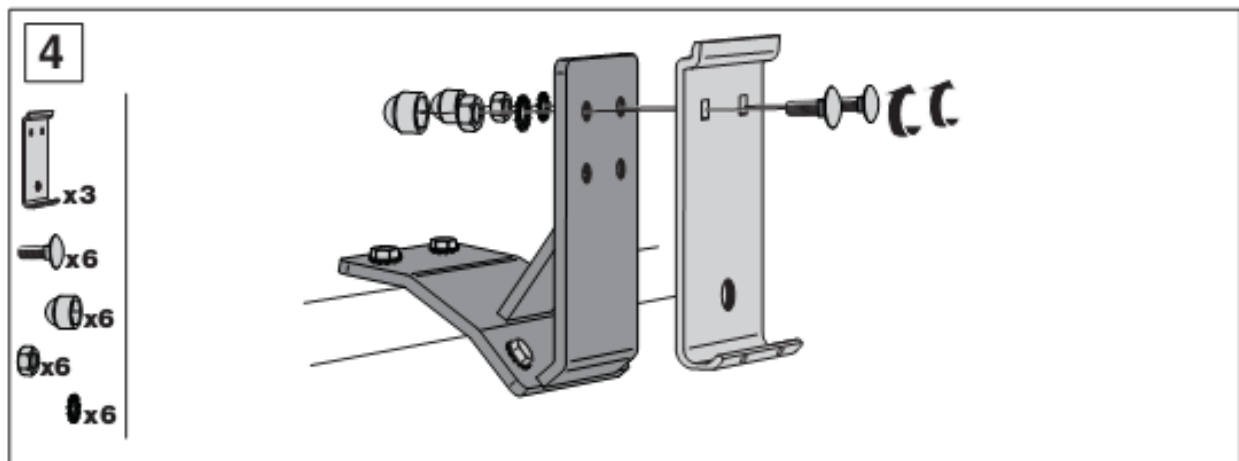

Adapter Ducato / Iveco

› Instructions

Adapter Ducato / Iveco

Prod.nr. 308960
AD960-01

Adapter Ducato / Iveco

Prod.nr. 308960
AD960-01

Adapter Ducato / Iveco

Prod.nr. 308960
AD960-01