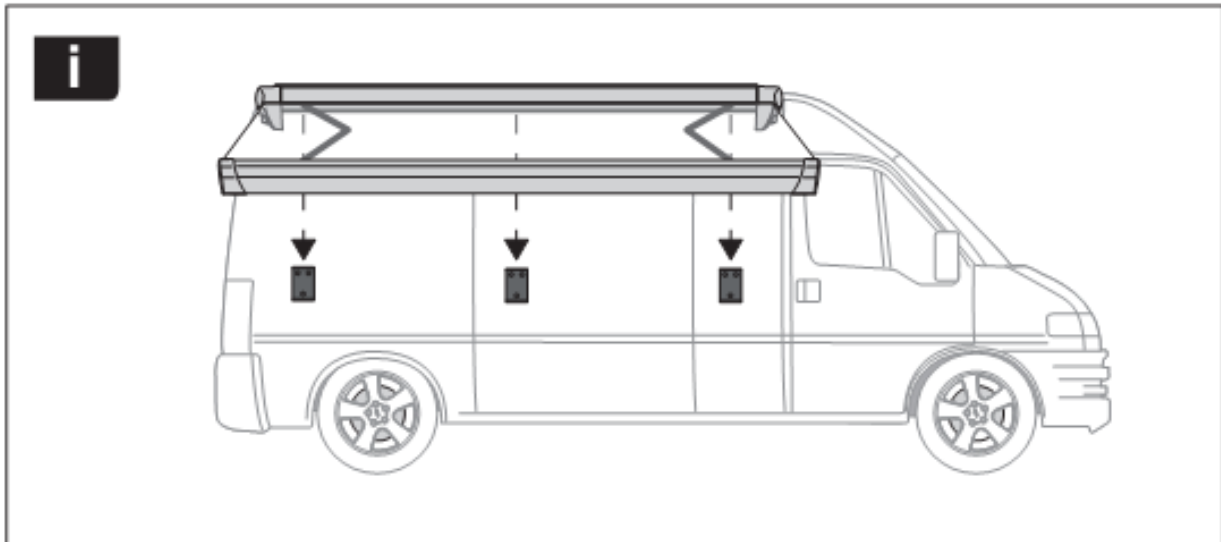

Adapter Ducato / Iveco

› Instructions

Adapter Ducato / Iveco

Prod.nr. 308960
AD960-01

Adapter Ducato / Iveco

Prod.nr. 308960
AD960-01

Adapter Ducato / Iveco

Prod.nr. 308960
AD960-01