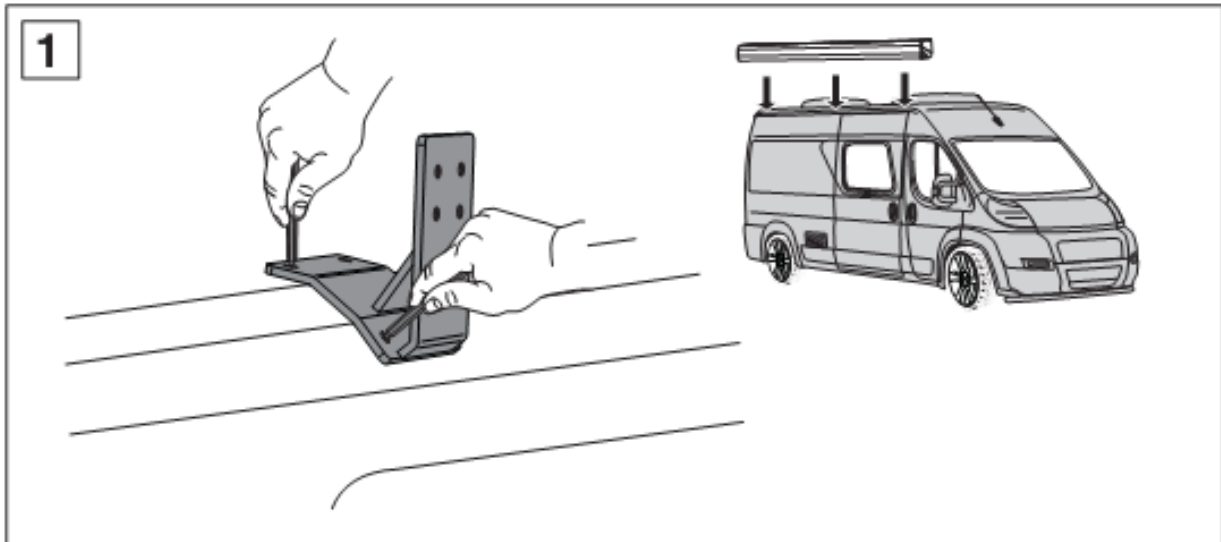

Adapter Ducato / Iveco

› Instructions

Adapter Ducato / Iveco

Prod.nr. 308960
AD960-01

Adapter Ducato / Iveco

Prod.nr. 308960
AD960-01

Adapter Ducato / Iveco

Prod.nr. 308960
AD960-01