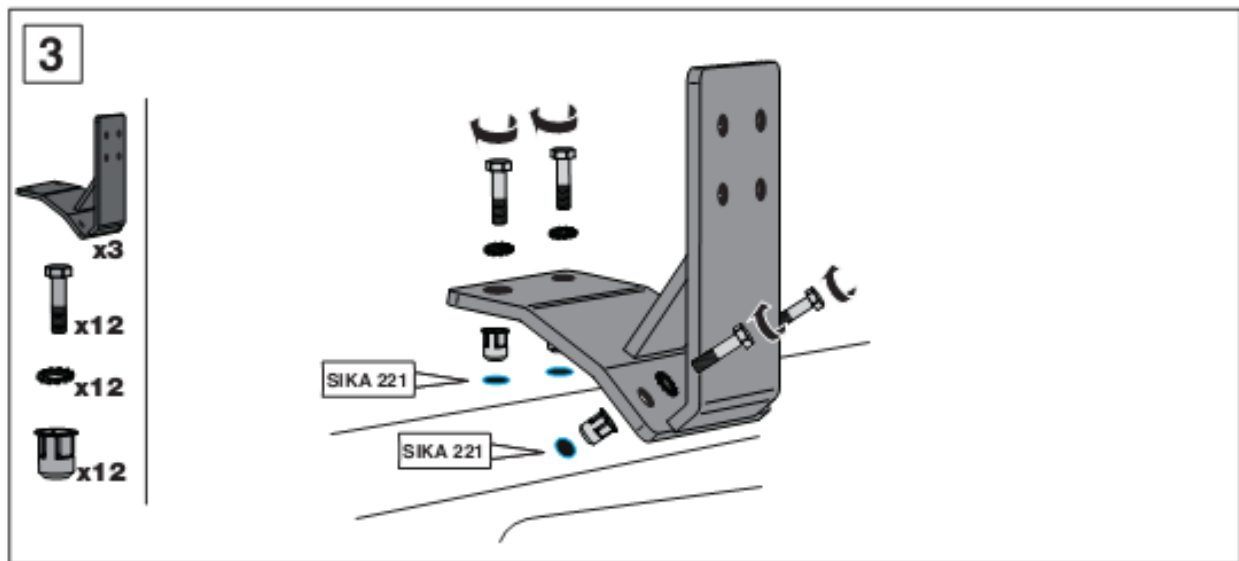

Adapter Ducato / Iveco

› Instructions

Adapter Ducato / Iveco

Prod.nr. 308960
AD960-01

Adapter Ducato / Iveco

Prod.nr. 308960
AD960-01

Adapter Ducato / Iveco

Prod.nr. 308960
AD960-01